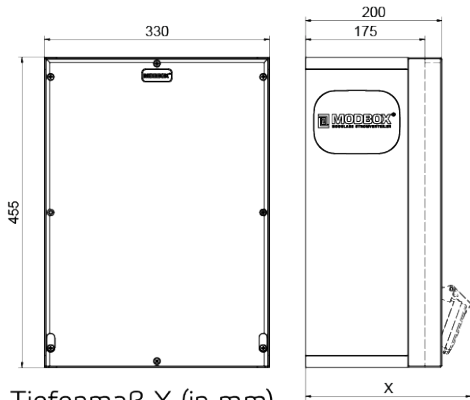

distributeur mural en caoutchouc

Description de l'article	
Référence	5403482
EAN	4024941402057
Groupe de produits	MODBOX, MODBOX
Règlements / normes	EN 61439-3, EN 61439-3
Indice de protection	IP67, IP67
Couleur de l'appareil	null, null, null, null
Hauteur de l'appareil en mm	455mm, 455mm
Largeur de l'appareil en mm	330mm, 330mm
Profondeur de l'appareil en mm	200mm, 200mm

Description de l'article

Facteur RDF	1, 1
Courant nominal InA	32, 32

Tiefenmaß X (in mm)

Bezeichnung	IP44	IP67
Schutzk. Steckdose	179	242
CEE 16A 3p	227	233
CEE 16A 4p	233	236
CEE 16A 5p	237	237

Bezeichnung	IP44	IP67
CEE 32A 3p / 4p	241	245
CEE 32A 5p	243	247
CEE 63A 3p / 4p / 5p	259	259