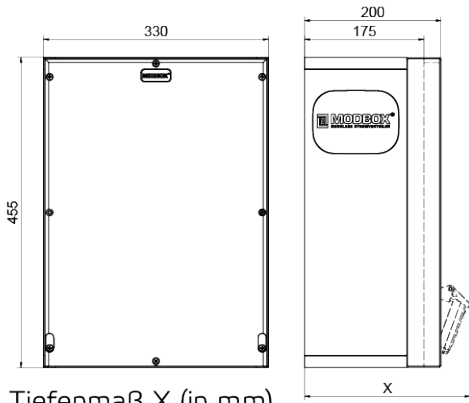

rubber - wall mounted combination units

Product description	
BALS-Prd.-Nr	5403483
EAN	4024941402071
Product category	MODBOX, MODBOX
Specification/Norm	DIN EN 61439-3, DIN EN 61439-3
Protection degree	IP67, IP67
Colour of appliance	Housing top similar black RAL 9017, Housing bottom similar black RAL 9017, Housing top similar black RAL 9017, Housing bottom similar black RAL 9017
Height	455mm, 455mm
Width	330mm, 330mm
Depth	200mm, 200mm

Product description	
RDF factor	0.92, 0.92
Rated current InA	32, 32

Tiefenmaß X (in mm)

Bezeichnung	IP44	IP67
Schutzk. Steckdose	179	242
CEE 16A 3p	227	233
CEE 16A 4p	233	236
CEE 16A 5p	237	237

Bezeichnung	IP44	IP67
CEE 32A 3p / 4p	241	245
CEE 32A 5p	243	247
CEE 63A 3p / 4p / 5p	259	259