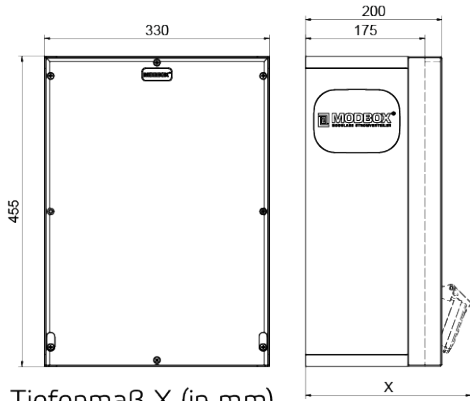

rubber - wall mounted combination units

Product description	
BALS-Prd.-Nr	5403484
EAN	4024941402088
Product category	MODBOX, MODBOX
Specification/Norm	DIN EN 61439-3, DIN EN 61439-3
Protection degree	IP67, IP67
Colour of appliance	Housing top similar black RAL 9017, Housing bottom similar black RAL 9017, Housing top similar black RAL 9017, Housing bottom similar black RAL 9017
Height	455mm, 455mm
Width	330mm, 330mm
Depth	200mm, 200mm

Product description

RDF factor

0.83, 0.83

Tiefenmaß X (in mm)

Bezeichnung	IP44	IP67
Schutzk. Steckdose	179	242
CEE 16A 3p	227	233
CEE 16A 4p	233	236
CEE 16A 5p	237	237

Bezeichnung	IP44	IP67
CEE 32A 3p / 4p	241	245
CEE 32A 5p	243	247
CEE 63A 3p / 4p / 5p	259	259