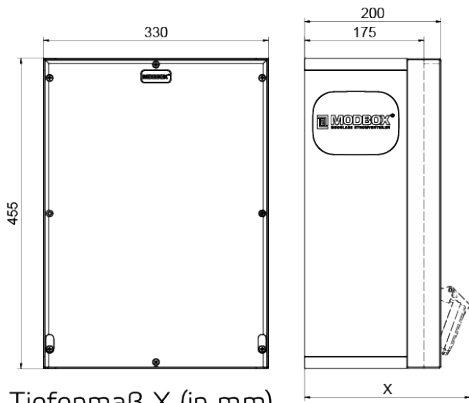

Wandverteiler Vollgummi

Artikelbeschreibung	
BALS-Art.-Nr	5403487
EAN	4024941402101
Produktgruppe	MODBOX
Gehäuse	schlagfestes, schwer entflammables Vollgummi Gehäuse, UV beständig, halogenfrei, alterungs-, temperatur, öl und säurebeständig, gute chemische Beständigkeit, Absicherungselemente angeordnet unter transparenter Rast-Betätigungsclappe
Bestückung	2 x Schutzkontaktsteckdose 16A 230V IP67 blau 1 x CEE-Steckdose 16A 400V 5p 6h IP67 IQ geneigt 1 x CEE-Steckdose 32A 400V 5p 6h IP67 IQ geneigt

Artikelbeschreibung	
Absicherung/Schutzmaßnahme	2 x C-Automat 16A 1p 1 x C-Automat 16A 3p 1 x C-Automat 32A 3p 1 x FI-Schalter 63/0,03A 4p allstromsensitiv Typ B
Leitungseinführung/Anschlussmöglichkeit	1 x Zählerklemmstein 5x25 mm ² / Typ: C (Schleifleitung) 1 x Verschlusschraube M12 unten 2 x Verschlusschraube M40 unten
Zusätzliche Informationen	Anschlussfertig verdrahtet.
Vorschriften / Normen	DIN EN 61439-3
Schutzart	IP67
Gerätefarbe	Gehäuseoberteil schwarz ähnlich RAL 9017, Gehäuseunterteil schwarz ähnlich RAL 9017
Geräte-Höhe	455mm
Geräte-Breite	330mm
Geräte-Tiefe	200mm
RDF-Faktor	0.69
Nennstrom InA	63

Tiefenmaß X (in mm)

Bezeichnung	IP44	IP67
Schutzk. Steckdose	179	242
CEE 16A 3p	227	233
CEE 16A 4p	233	236
CEE 16A 5p	237	237

Bezeichnung	IP44	IP67
CEE 32A 3p / 4p	241	245
CEE 32A 5p	243	247
CEE 63A 3p / 4p / 5p	259	259