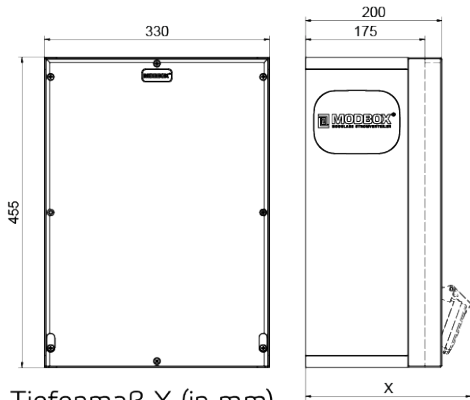

distributeur mural en caoutchouc

Description de l'article	
Référence	5403488
EAN	4024941402095
Groupe de produits	MODBOX, MODBOX
Règlements / normes	EN 61439-3, EN 61439-3
Indice de protection	IP67, IP67
Couleur de l'appareil	null, null, null, null
Hauteur de l'appareil en mm	455mm, 455mm
Largeur de l'appareil en mm	330mm, 330mm
Profondeur de l'appareil en mm	200mm, 200mm

Description de l'article

Facteur RDF	0.66, 0.66
Courant nominal InA	63, 63

Tiefenmaß X (in mm)

Bezeichnung	IP44	IP67
Schutzk. Steckdose	179	242
CEE 16A 3p	227	233
CEE 16A 4p	233	236
CEE 16A 5p	237	237

Bezeichnung	IP44	IP67
CEE 32A 3p / 4p	241	245
CEE 32A 5p	243	247
CEE 63A 3p / 4p / 5p	259	259