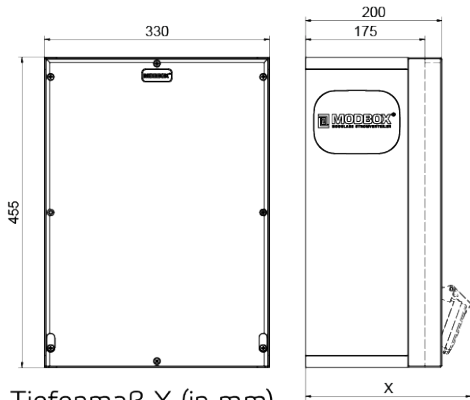

## rubber - wall mounted combination units

Product description	
BALS-Prd.-Nr	5403489
EAN	4024941402125
Product category	MODBOX, MODBOX
Specification/Norm	DIN EN 61439-3, DIN EN 61439-3
Protection degree	IP67, IP67
Colour of appliance	Housing top similar black RAL 9017, Housing bottom similar black RAL 9017, Housing top similar black RAL 9017, Housing bottom similar black RAL 9017
Height	455mm, 455mm
Width	330mm, 330mm
Depth	200mm, 200mm

Product description	
RDF factor	0.79, 0.79
Rated current InA	40, 40

Tiefenmaß X (in mm)

Bezeichnung	IP44	IP67
Schutzk. Steckdose	179	242
CEE 16A 3p	227	233
CEE 16A 4p	233	236
CEE 16A 5p	237	237

Bezeichnung	IP44	IP67
CEE 32A 3p / 4p	241	245
CEE 32A 5p	243	247
CEE 63A 3p / 4p / 5p	259	259