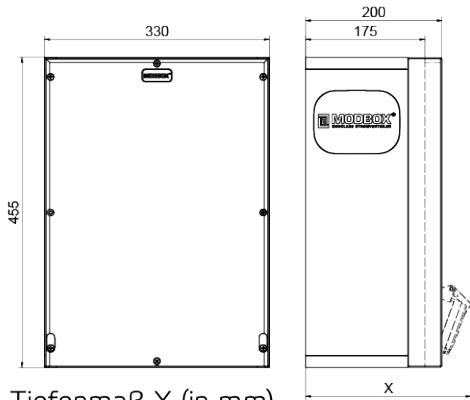

## distributeur mural en caoutchouc

Description de l'article	
Référence	5403490
EAN	4024941402132
Groupe de produits	MODBOX, MODBOX
Règlements / normes	EN 61439-3, EN 61439-3
Indice de protection	IP54, IP54
Couleur de l'appareil	null, null, null, null
Hauteur de l'appareil en mm	455mm, 455mm
Largeur de l'appareil en mm	330mm, 330mm
Profondeur de l'appareil en mm	200mm, 200mm

**Description de l'article**

Facteur RDF	0.78, 0.78
Courant nominal InA	40, 40

Tiefenmaß X (in mm)

Bezeichnung	IP44	IP67
Schutzk. Steckdose	179	242
CEE 16A 3p	227	233
CEE 16A 4p	233	236
CEE 16A 5p	237	237