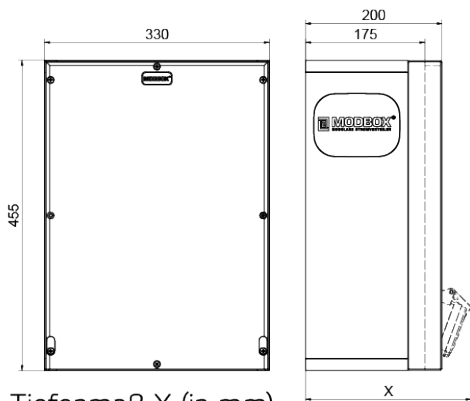

distributeur mural en caoutchouc

Description de l'article	
Référence	5403419
EAN	4024941398589
Groupe de produits	MODBOX
Indice de protection	IP67
Couleur de l'appareil	null, null
Hauteur de l'appareil en mm	455mm
Largeur de l'appareil en mm	330mm
Profondeur de l'appareil en mm	200mm
Facteur RDF	0.73

Description de l'article	
Courant nominal InA	40

Données logistiques	
Poids unitaire	15.246 Kg / null
Type d'emballage	null
Contenu	1 ST
Longueur	590 mm
Largeur	380 mm
Hauteur	281 mm
Poids	16,186 kg
Volume	63000,2 ccm

Tiefenmaß X (in mm)

Bezeichnung	IP44	IP67
Schutzk. Steckdose	179	242
CEE 16A 3p	227	233
CEE 16A 4p	233	236
CEE 16A 5p	237	237

Bezeichnung	IP44	IP67
CEE 32A 3p / 4p	241	245
CEE 32A 5p	243	247
CEE 63A 3p / 4p / 5p	259	259