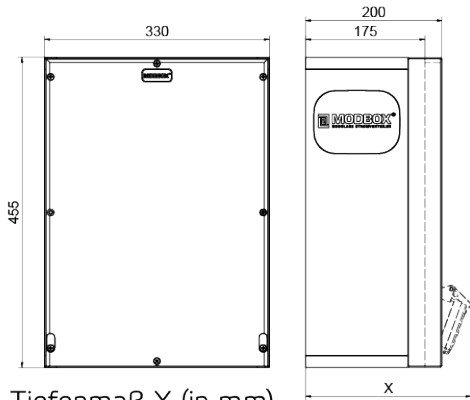

rubber - wall mounted combination units

Product description	
BALS-Prd.-Nr	5403430
EAN	4024941400213
Product category	MODBOX
Specification/Norm	DIN EN 61439-3
Protection degree	IP54
Colour of appliance	Housing top similar black RAL 9017, Housing bottom similar black RAL 9017
Height	455mm
Width	330mm
Depth	200mm

Product description

RDF factor	0.73
Rated current InA	40

Tiefenmaß X (in mm)

Bezeichnung	IP44	IP67
Schutzk. Steckdose	179	242
CEE 16A 3p	227	233
CEE 16A 4p	233	236
CEE 16A 5p	237	237

Bezeichnung	IP44	IP67
CEE 32A 3p / 4p	241	245
CEE 32A 5p	243	247
CEE 63A 3p / 4p / 5p	259	259