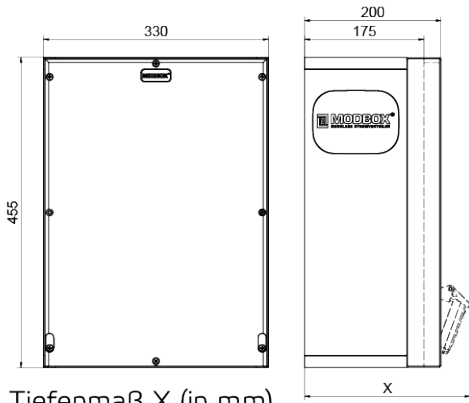

rubber - wall mounted combination units

Product description	
BALS-Prd.-Nr	5403431
EAN	4024941400220
Product category	MODBOX, MODBOX
Specification/Norm	DIN EN 61439-3, DIN EN 61439-3
Protection degree	IP54, IP54
Colour of appliance	Housing top similar black RAL 9017, Housing bottom similar black RAL 9017, Housing top similar black RAL 9017, Housing bottom similar black RAL 9017
Height	455mm, 455mm
Width	330mm, 330mm
Depth	200mm, 200mm

Product description	
RDF factor	0.63, 0.63
Rated current InA	63, 63

Tiefenmaß X (in mm)

Bezeichnung	IP44	IP67
Schutzk. Steckdose	179	242
CEE 16A 3p	227	233
CEE 16A 4p	233	236
CEE 16A 5p	237	237

Bezeichnung	IP44	IP67
CEE 32A 3p / 4p	241	245
CEE 32A 5p	243	247
CEE 63A 3p / 4p / 5p	259	259