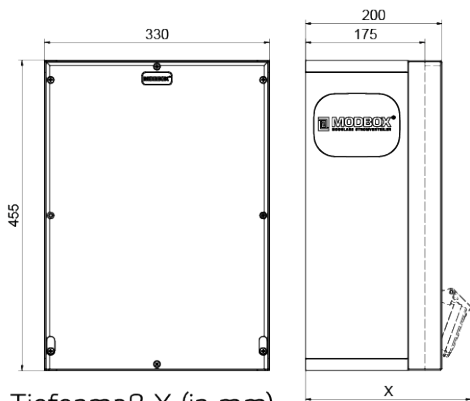

distributeur mural en caoutchouc

Description de l'article	
Référence	5403432
EAN	4024941400237
Groupe de produits	MODBOX, MODBOX
Règlements / normes	EN 61439-3, EN 61439-3
Indice de protection	IP54, IP54
Couleur de l'appareil	null, null, null, null
Hauteur de l'appareil en mm	455mm, 455mm
Largeur de l'appareil en mm	330mm, 330mm
Profondeur de l'appareil en mm	200mm, 200mm

Description de l'article	
Facteur RDF	0.69, 0.69
Courant nominal InA	40, 40

Données logistiques	
Poids unitaire	14.992 Kg / null
Type d'emballage	null
Contenu	1 ST
Longueur	320 mm
Largeur	346 mm
Hauteur	511 mm
Poids	15,702 kg
Volume	56577,92 ccm

Tiefenmaß X (in mm)

Bezeichnung	IP44	IP67
Schutzk. Steckdose	179	242
CEE 16A 3p	227	233
CEE 16A 4p	233	236
CEE 16A 5p	237	237

Bezeichnung	IP44	IP67
CEE 32A 3p / 4p	241	245
CEE 32A 5p	243	247
CEE 63A 3p / 4p / 5p	259	259