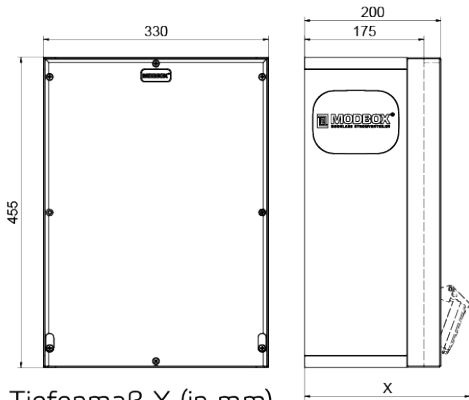

rubber - wall mounted combination units

Product description	
BALS-Prd.-Nr	5403439
EAN	4024941400992
Product category	MODBOX
Specification/Norm	DIN EN 61439-3
Protection degree	IP54
Colour of appliance	Housing top similar black RAL 9017, Housing bottom similar black RAL 9017
Height	455mm
Width	330mm
Depth	200mm

Product description

RDF factor	0.71
Rated current InA	40

Logistics data

Weight/pcs	14.659 kg / Piece
Packaging	Carton
Content amount	1 ST
Length	320 mm
Width	346 mm
Height	511 mm
Weight	15.369 kg
Volume	56,577.92 ccm

Tiefenmaß X (in mm)

Bezeichnung	IP44	IP67
Schutzk. Steckdose	179	242
CEE 16A 3p	227	233
CEE 16A 4p	233	236
CEE 16A 5p	237	237

Bezeichnung	IP44	IP67
CEE 32A 3p / 4p	241	245
CEE 32A 5p	243	247
CEE 63A 3p / 4p / 5p	259	259