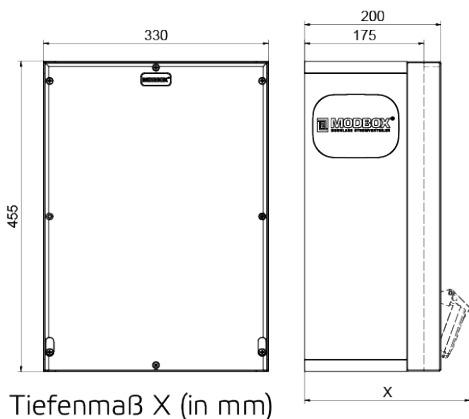

Wandverteiler Vollgummi

Artikelbeschreibung	
BALS-Art.-Nr	5403446
EAN	4024941401296
Produktgruppe	MODBOX, MODBOX
Gehäuse	schlagfestes, schwer entflammables Vollgummi Gehäuse, UV beständig, halogenfrei, alterungs-, temperatur, öl und säurebeständig, gute chemische Beständigkeit, Absicherungselemente angeordnet unter transparenter Rast-Betätigungsclappe
Bestückung	4 x Schutzkontaktsteckdose 16A 230V IP54 blau 1 x CEE-Steckdose 16A 400V 5p 6h IP54 IQ geneigt 1 x CEE-Steckdose 32A 400V 5p 6h IP54 IQ geneigt

Artikelbeschreibung	
Absicherung/Schutzmaßnahme	2 x C-Automat 16A 1p 1 x C-Automat 16A 3p 1 x C-Automat 32A 3p 1 x FI-Schalter 63/0,03A 4p Typ A
Leitungseinführung/Anschlussmöglichkeit	1 x Zählerklemmstein 5x25 mm ² / Typ: C (Schleifleitung) 1 x Bohrloch M40 oben 1 x Verschlusschraube M40 oben 2 x Verschlusschraube M40 unten
Zusätzliche Informationen	Anschlussfertig verdrahtet.
Schutzart	IP54, IP54
Gerätefarbe	Gehäuseoberteil schwarz ähnlich RAL 9017, Gehäuseunterteil schwarz ähnlich RAL 9017, Gehäuseoberteil schwarz ähnlich RAL 9017, Gehäuseunterteil schwarz ähnlich RAL 9017
Geräte-Höhe	455mm, 455mm
Geräte-Breite	330mm, 330mm
Geräte-Tiefe	200mm, 200mm
RDF-Faktor	0.67, 0.67

Logistikdaten	
Einzelgewicht	0.0 kg / Stück
Verpackungsart	Karton
Inhaltsmenge	1 ST
Länge	590 mm

Logistikdaten	
Breite	380 mm
Höhe	281 mm
Gewicht	0.94 kg
Volumen	63'000.2 ccm

Tiefenmaß X (in mm)

Bezeichnung	IP44	IP67
Schutzk. Steckdose	179	242
CEE 16A 3p	227	233
CEE 16A 4p	233	236
CEE 16A 5p	237	237