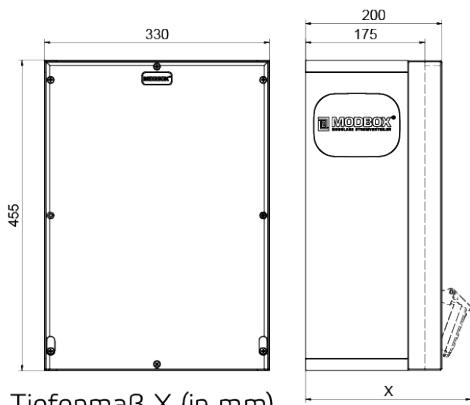

## Wandverteiler Vollgummi

Artikelbeschreibung	
BALS-Art.-Nr	5403447
EAN	4024941401302
Produktgruppe	MODBOX, MODBOX
Gehäuse	schlagfestes, schwer entflammables Vollgummi Gehäuse, UV beständig, halogenfrei, alterungs-, temperatur, öl und säurebeständig, gute chemische Beständigkeit, Absicherungselemente angeordnet unter transparenter Rast-Betätigungsclappe
Bestückung	2 x Schutzkontaktsteckdose 16A 230V IP54 blau 2 x CEE-Steckdose 32A 400V 5p 6h IP54 IQ geneigt

Artikelbeschreibung	
Absicherung/Schutzmaßnahme	2 x B-Automat 16A 1p 2 x C-Automat 32A 3p 1 x FI-Schalter 63/0,03A 4p Typ A
Leitungseinführung/Anschlussmöglichkeit	1 x Zählerklemmstein 5x25 mm <sup>2</sup> / Typ: C (Schleifleitung) 1 x Bohrloch M40 oben 1 x Verschlusschraube M40 oben 2 x Verschlusschraube M40 unten
Zusätzliche Informationen	Anschlussfertig verdrahtet.
Vorschriften / Normen	DIN EN 61439-2, DIN EN 61439-2
Schutzart	IP54, IP54
Gerätefarbe	Gehäuseoberteil schwarz ähnlich RAL 9017, Gehäuseunterteil schwarz ähnlich RAL 9017, Gehäuseoberteil schwarz ähnlich RAL 9017, Gehäuseunterteil schwarz ähnlich RAL 9017
Geräte-Höhe	455mm, 455mm
Geräte-Breite	330mm, 330mm
Geräte-Tiefe	200mm, 200mm
RDF-Faktor	0.64, 0.64

Tiefenmaß X (in mm)

Bezeichnung	IP44	IP67
Schutzk. Steckdose	179	242
CEE 16A 3p	227	233
CEE 16A 4p	233	236
CEE 16A 5p	237	237

Bezeichnung	IP44	IP67
CEE 32A 3p / 4p	241	245
CEE 32A 5p	243	247
CEE 63A 3p / 4p / 5p	259	259