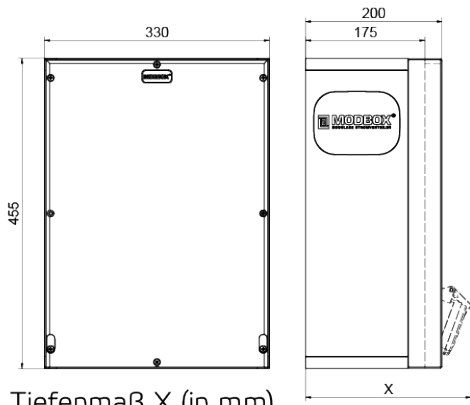

rubber - wall mounted combination units

Product description	
BALS-Prd.-Nr	5403453
EAN	4024941401357
Product category	MODBOX, MODBOX
Protection degree	IP54, IP54
Colour of appliance	Housing top similar black RAL 9017, Housing bottom similar black RAL 9017, Housing top similar black RAL 9017, Housing bottom similar black RAL 9017
Height	455mm, 455mm
Width	330mm, 330mm
Depth	200mm, 200mm
RDF factor	0.8, 0.8

Tiefenmaß X (in mm)

Bezeichnung	IP44	IP67
Schutzk. Steckdose	179	242
CEE 16A 3p	227	233
CEE 16A 4p	233	236
CEE 16A 5p	237	237

Bezeichnung	IP44	IP67
CEE 32A 3p / 4p	241	245
CEE 32A 5p	243	247
CEE 63A 3p / 4p / 5p	259	259