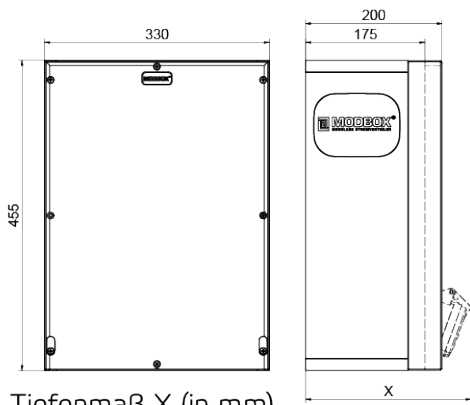

Wandverteiler Vollgummi

Artikelbeschreibung	
BALS-Art.-Nr	5403456
EAN	4024941401470
Produktgruppe	MODBOX, MODBOX
Gehäuse	schlagfestes, schwer entflammables Vollgummi Gehäuse, UV beständig, halogenfrei, alterungs-, temperatur, öl und säurebeständig, gute chemische Beständigkeit, Absicherungselemente angeordnet unter transparenter Rast-Betätigungsklappe
Bestückung	3 x Schutzkontaktsteckdose 16A 230V IP54 blau 1 x CEE-Steckdose 16A 400V 5p 6h IP54 IQ geneigt 1 x CEE-Steckdose 32A 400V 5p 6h IP54 IQ geneigt 1 x Datendoppeldose RJ45 CAT6a IP54 gelb mit Klappdeckel

Artikelbeschreibung	
Absicherung/Schutzmaßnahme	3 x C-Automat 16A 1p 1 x C-Automat 16A 3p 1 x C-Automat 32A 3p 1 x FI-Schalter 63/0,03A 4p Typ A
Leitungseinführung/Anschlussmöglichkeit	1 x Zählerklemmstein 5x25 mm ² / Typ: C (Schleifleitung) 1 x Bohrloch M40 oben 1 x Verschlusschraube M40 oben 2 x Verschlusschraube M20 oben 2 x Verschlusschraube M20 unten 2 x Verschlusschraube M40 unten
Zusätzliche Informationen	Anschlussfertig verdrahtet.
Schutzart	IP54, IP54
Gerätefarbe	Gehäuseoberteil schwarz ähnlich RAL 9017, Gehäuseunterteil schwarz ähnlich RAL 9017, Gehäuseoberteil schwarz ähnlich RAL 9017, Gehäuseunterteil schwarz ähnlich RAL 9017
Geräte-Höhe	455mm, 455mm
Geräte-Breite	330mm, 330mm
Geräte-Tiefe	200mm, 200mm
RDF-Faktor	0.65, 0.65

Tiefenmaß X (in mm)

Bezeichnung	IP44	IP67
Schutzk. Steckdose	179	242
CEE 16A 3p	227	233
CEE 16A 4p	233	236
CEE 16A 5p	237	237

Bezeichnung	IP44	IP67
CEE 32A 3p / 4p	241	245
CEE 32A 5p	243	247
CEE 63A 3p / 4p / 5p	259	259