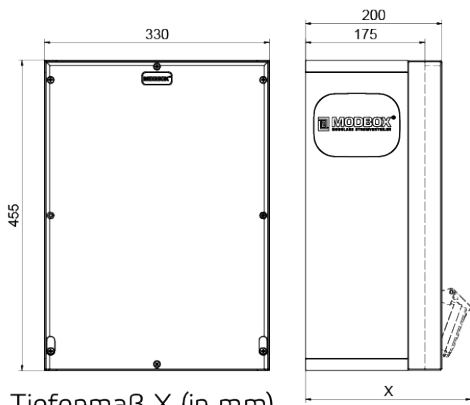

Wandverteiler Vollgummi

Artikelbeschreibung	
BALS-Art.-Nr	5403460
EAN	4024941401623
Produktgruppe	MODBOX, MODBOX
Gehäuse	schlagfestes, schwer entflammables Vollgummi Gehäuse, UV beständig, halogenfrei, alterungs-, temperatur, öl und säurebeständig, gute chemische Beständigkeit, Absicherungselemente angeordnet unter transparenter Rast-Betätigungsclappe
Bestückung	2 x Schutzkontaktsteckdose 16A 230V IP68 blau 2 x CEE-Steckdose 16A 400V 5p 6h IP67 IQ geneigt

Artikelbeschreibung	
Absicherung/Schutzmaßnahme	2 x C-Automat 16A 1p 2 x C-Automat 16A 3p 1 x FI-Schalter 40/0,03A 4p Typ A
Leitungseinführung/Anschlussmöglichkeit	1 x Zählerklemmstein 5x25 mm ² / Typ: C (Schleifleitung) 1 x Verschlusschraube M12 unten 2 x Verschlusschraube M40 unten
Zusätzliche Informationen	Anschlussfertig verdrahtet.
Vorschriften / Normen	DIN EN 61439-3, DIN EN 61439-3
Schutzart	IP67, IP67
Gerätefarbe	Gehäuseoberteil schwarz ähnlich RAL 9017, Gehäuseunterteil schwarz ähnlich RAL 9017, Gehäuseoberteil schwarz ähnlich RAL 9017, Gehäuseunterteil schwarz ähnlich RAL 9017
Geräte-Höhe	455mm, 455mm
Geräte-Breite	330mm, 330mm
Geräte-Tiefe	200mm, 200mm
RDF-Faktor	0.76, 0.76
Nennstrom InA	40, 40

Tiefenmaß X (in mm)

Bezeichnung	IP44	IP67
Schutzk. Steckdose	179	242
CEE 16A 3p	227	233
CEE 16A 4p	233	236
CEE 16A 5p	237	237

Bezeichnung	IP44	IP67
CEE 32A 3p / 4p	241	245
CEE 32A 5p	243	247
CEE 63A 3p / 4p / 5p	259	259