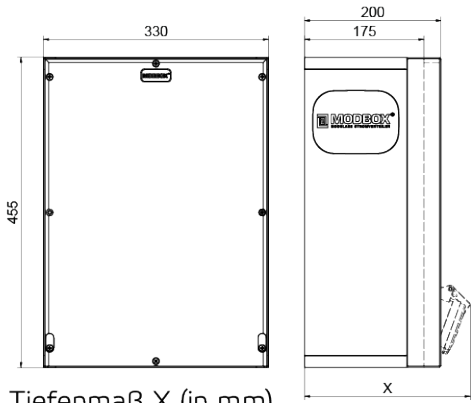

rubber - wall mounted combination units

Product description	
BALS-Prd.-Nr	5403466
EAN	4024941401722
Product category	MODBOX, MODBOX
Specification/Norm	DIN EN 61439-3, DIN EN 61439-3
Protection degree	IP54, IP54
Colour of appliance	Housing top similar black RAL 9017, Housing bottom similar black RAL 9017, Housing top similar black RAL 9017, Housing bottom similar black RAL 9017
Height	455mm, 455mm
Width	330mm, 330mm
Depth	200mm, 200mm

Product description

RDF factor	0.75, 0.75
Rated current InA	40, 40

Tiefenmaß X (in mm)

Bezeichnung	IP44	IP67
Schutzk. Steckdose	179	242
CEE 16A 3p	227	233
CEE 16A 4p	233	236
CEE 16A 5p	237	237

Bezeichnung	IP44	IP67
CEE 32A 3p / 4p	241	245
CEE 32A 5p	243	247
CEE 63A 3p / 4p / 5p	259	259