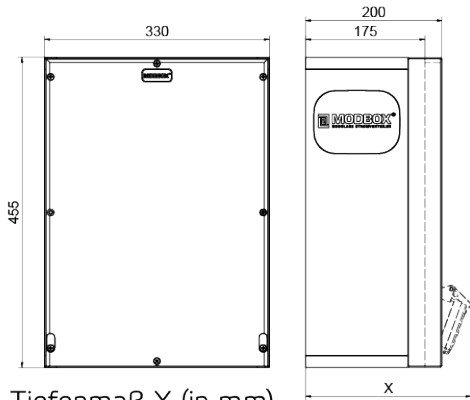

distributeur mural en caoutchouc

Description de l'article	
Référence	5403467
EAN	4024941401739
Groupe de produits	MODBOX, MODBOX
Règlements / normes	EN 61439-3, EN 61439-3
Indice de protection	IP54, IP54
Couleur de l'appareil	null, null, null, null
Hauteur de l'appareil en mm	455mm, 455mm
Largeur de l'appareil en mm	330mm, 330mm
Profondeur de l'appareil en mm	200mm, 200mm

Description de l'article

Facteur RDF	0.78, 0.78
Courant nominal InA	40, 40

Tiefenmaß X (in mm)

Bezeichnung	IP44	IP67
Schutzk. Steckdose	179	242
CEE 16A 3p	227	233
CEE 16A 4p	233	236
CEE 16A 5p	237	237

Bezeichnung	IP44	IP67
CEE 32A 3p / 4p	241	245
CEE 32A 5p	243	247
CEE 63A 3p / 4p / 5p	259	259