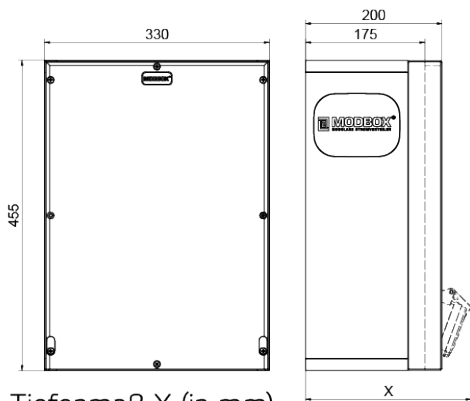

## distributeur mural en caoutchouc

Description de l'article	
Référence	5403469
EAN	4024941401753
Groupe de produits	MODBOX, MODBOX
Règlements / normes	EN 61439-3, EN 61439-3
Indice de protection	IP67, IP67
Couleur de l'appareil	null, null, null, null
Hauteur de l'appareil en mm	455mm, 455mm
Largeur de l'appareil en mm	330mm, 330mm
Profondeur de l'appareil en mm	200mm, 200mm

Description de l'article	
Facteur RDF	0.78, 0.78
Courant nominal InA	40, 40

Données logistiques	
Poids unitaire	15.098 Kg / null
Type d'emballage	null
Contenu	1 ST
Longueur	590 mm
Largeur	380 mm
Hauteur	281 mm
Poids	16,038 kg
Volume	63000,2 ccm

Tiefenmaß X (in mm)

Bezeichnung	IP44	IP67
Schutzk. Steckdose	179	242
CEE 16A 3p	227	233
CEE 16A 4p	233	236
CEE 16A 5p	237	237

Bezeichnung	IP44	IP67
CEE 32A 3p / 4p	241	245
CEE 32A 5p	243	247
CEE 63A 3p / 4p / 5p	259	259