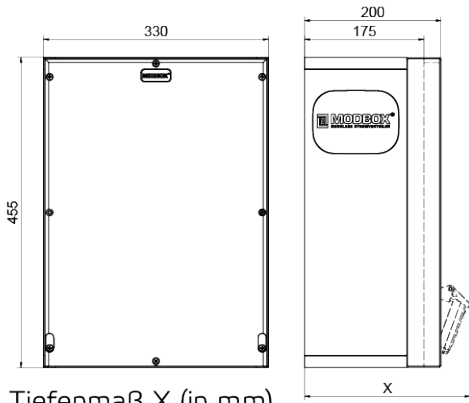

rubber - wall mounted combination units

Product description	
BALS-Prd.-Nr	5403470
EAN	4024941401807
Product category	MODBOX, MODBOX
Specification/Norm	DIN EN 61439-3, DIN EN 61439-3
Protection degree	IP54, IP54
Colour of appliance	Housing top similar black RAL 9017, Housing bottom similar black RAL 9017, Housing top similar black RAL 9017, Housing bottom similar black RAL 9017
Height	455mm, 455mm
Width	330mm, 330mm
Depth	200mm, 200mm

Product description	
RDF factor	0.79, 0.79
Rated current InA	40, 40

Tiefenmaß X (in mm)

Bezeichnung	IP44	IP67
Schutzk. Steckdose	179	242
CEE 16A 3p	227	233
CEE 16A 4p	233	236
CEE 16A 5p	237	237

Bezeichnung	IP44	IP67
CEE 32A 3p / 4p	241	245
CEE 32A 5p	243	247
CEE 63A 3p / 4p / 5p	259	259