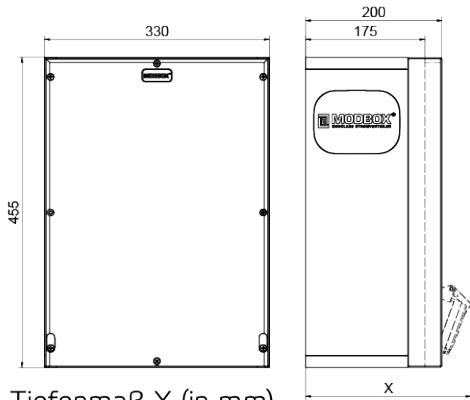

distributeur mural en caoutchouc

Description de l'article	
Référence	5403472
EAN	4024941401777
Groupe de produits	MODBOX, MODBOX
Règlements / normes	EN 61439-3, EN 61439-3
Indice de protection	IP54, IP54
Couleur de l'appareil	null, null, null, null
Hauteur de l'appareil en mm	455mm, 455mm
Largeur de l'appareil en mm	330mm, 330mm
Profondeur de l'appareil en mm	200mm, 200mm

Description de l'article

Facteur RDF	0.64, 0.64
Courant nominal InA	63, 63

Tiefenmaß X (in mm)

Bezeichnung	IP44	IP67
Schutzk. Steckdose	179	242
CEE 16A 3p	227	233
CEE 16A 4p	233	236
CEE 16A 5p	237	237

Bezeichnung	IP44	IP67
CEE 32A 3p / 4p	241	245
CEE 32A 5p	243	247
CEE 63A 3p / 4p / 5p	259	259