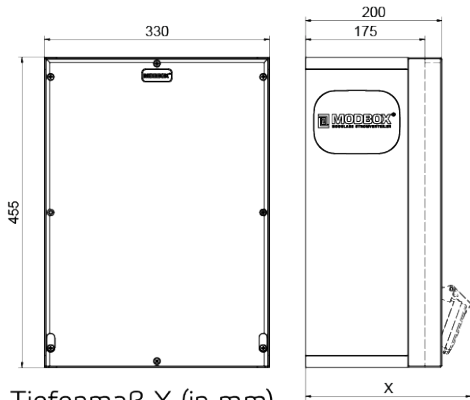

## rubber - wall mounted combination units

Product description	
BALS-Prd.-Nr	5403475
EAN	4024941401784
Product category	MODBOX, MODBOX
Specification/Norm	DIN EN 61439-3, DIN EN 61439-3
Protection degree	IP54, IP54
Colour of appliance	Housing top similar black RAL 9017, Housing bottom similar black RAL 9017, Housing top similar black RAL 9017, Housing bottom similar black RAL 9017
Height	455mm, 455mm
Width	330mm, 330mm
Depth	200mm, 200mm

**Product description**

RDF factor	1, 1
Rated current InA	40, 40

Tiefenmaß X (in mm)

Bezeichnung	IP44	IP67
Schutzk. Steckdose	179	242
CEE 16A 3p	227	233
CEE 16A 4p	233	236
CEE 16A 5p	237	237

Bezeichnung	IP44	IP67
CEE 32A 3p / 4p	241	245
CEE 32A 5p	243	247
CEE 63A 3p / 4p / 5p	259	259