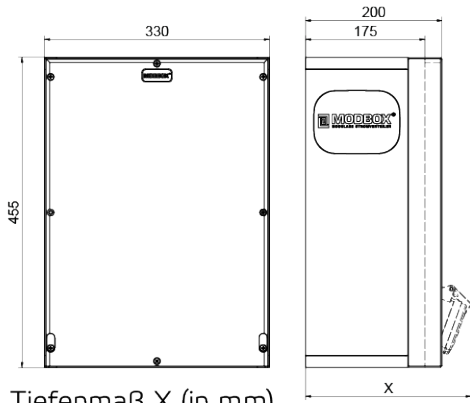

rubber - wall mounted combination units

Product description	
BALS-Prd.-Nr	5403476
EAN	4024941401791
Product category	MODBOX, MODBOX
Specification/Norm	DIN EN 61439-3, DIN EN 61439-3
Protection degree	IP54, IP54
Colour of appliance	Housing top similar black RAL 9017, Housing bottom similar black RAL 9017, Housing top similar black RAL 9017, Housing bottom similar black RAL 9017
Height	455mm, 455mm
Width	330mm, 330mm
Depth	200mm, 200mm

Product description	
RDF factor	0.66, 0.66
Rated current InA	63, 63

Tiefenmaß X (in mm)

Bezeichnung	IP44	IP67
Schutzk. Steckdose	179	242
CEE 16A 3p	227	233
CEE 16A 4p	233	236
CEE 16A 5p	237	237

Bezeichnung	IP44	IP67
CEE 32A 3p / 4p	241	245
CEE 32A 5p	243	247
CEE 63A 3p / 4p / 5p	259	259