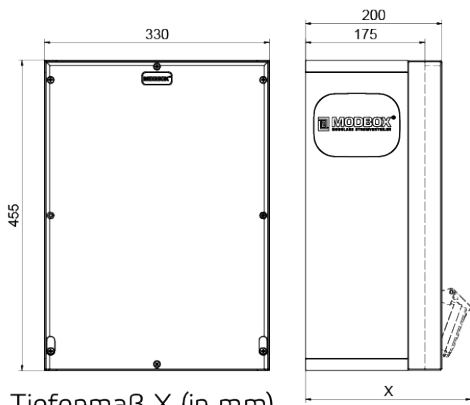

Wandverteiler Vollgummi

Artikelbeschreibung	
BALS-Art.-Nr	5403477
EAN	4024941401838
Produktgruppe	MODBOX
Gehäuse	schlagfestes, schwer entflammables Vollgummi Gehäuse, UV beständig, halogenfrei, alterungs-, temperatur, öl und säurebeständig, gute chemische Beständigkeit, Absicherungselemente angeordnet unter transparenter Rast-Betätigungsclappe
Bestückung	3 x Schutzkontaktsteckdose 16A 230V IP54 blau 1 x CEE-Steckdose 16A 230V 3p 6h IP54 IQ geneigt 1 x CEE-Steckdose 16A 400V 5p 6h IP54 IQ geneigt

Artikelbeschreibung	
Absicherung/Schutzmaßnahme	4 x C-Automat 16A 1p 1 x C-Automat 16A 3p 1 x FI-Schalter 40/0,03A 4p allstromsensitiv Typ B
Leitungseinführung/Anschlussmöglichkeit	1 x Zählerklemmstein 5x25 mm ² / Typ: C (Schleifleitung) 1 x Bohrloch M40 oben 1 x Verschlusschraube M40 oben 2 x Verschlusschraube M40 unten
Zusätzliche Informationen	Anschlussfertig verdrahtet.
Vorschriften / Normen	DIN EN 61439-3
Schutzart	IP54
Gerätefarbe	Gehäuseoberteil schwarz ähnlich RAL 9017, Gehäuseunterteil schwarz ähnlich RAL 9017
Geräte-Höhe	455mm
Geräte-Breite	330mm
Geräte-Tiefe	200mm
RDF-Faktor	0.87
Nennstrom InA	40

Tiefenmaß X (in mm)

Bezeichnung	IP44	IP67
Schutzk. Steckdose	179	242
CEE 16A 3p	227	233
CEE 16A 4p	233	236
CEE 16A 5p	237	237

Bezeichnung	IP44	IP67
CEE 32A 3p / 4p	241	245
CEE 32A 5p	243	247
CEE 63A 3p / 4p / 5p	259	259