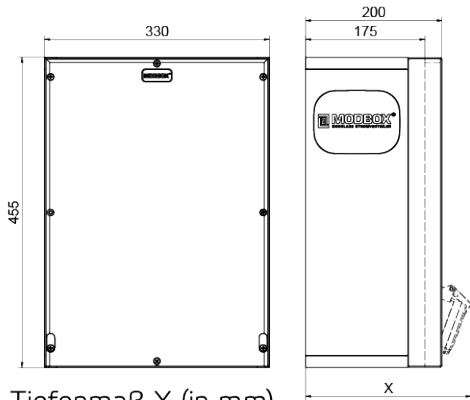

## rubber - wall mounted combination units

Product description	
BALS-Prd.-Nr	5403478
EAN	4024941401937
Product category	MODBOX
Specification/Norm	DIN EN 61439-3
Protection degree	IP54
Colour of appliance	Housing top similar black RAL 9017, Housing bottom similar black RAL 9017
Height	455mm
Width	330mm
Depth	200mm

Product description	
RDF factor	0.69
Rated current InA	63

Tiefenmaß X (in mm)

Bezeichnung	IP44	IP67
Schutzk. Steckdose	179	242
CEE 16A 3p	227	233
CEE 16A 4p	233	236
CEE 16A 5p	237	237

Bezeichnung	IP44	IP67
CEE 32A 3p / 4p	241	245
CEE 32A 5p	243	247
CEE 63A 3p / 4p / 5p	259	259