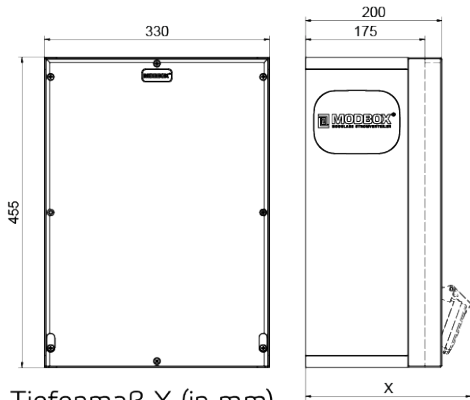

distributeur mural en caoutchouc

Description de l'article	
Référence	5403479
EAN	4024941402033
Groupe de produits	MODBOX
Règlements / normes	EN 61439-3
Indice de protection	IP54
Couleur de l'appareil	null, null
Hauteur de l'appareil en mm	455mm
Largeur de l'appareil en mm	330mm
Profondeur de l'appareil en mm	200mm

Description de l'article

Facteur RDF	0.69
Courant nominal InA	63

Tiefenmaß X (in mm)

Bezeichnung	IP44	IP67
Schutzk. Steckdose	179	242
CEE 16A 3p	227	233
CEE 16A 4p	233	236
CEE 16A 5p	237	237

Bezeichnung	IP44	IP67
CEE 32A 3p / 4p	241	245
CEE 32A 5p	243	247
CEE 63A 3p / 4p / 5p	259	259