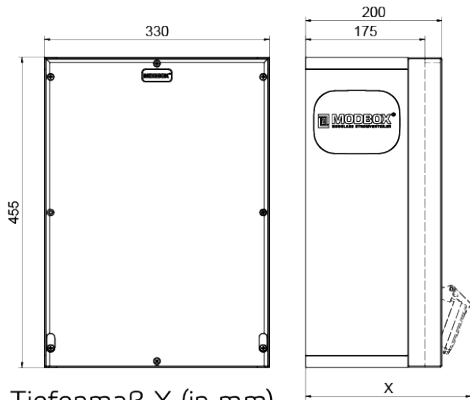

distributeur mural en caoutchouc

Description de l'article	
Référence	5403480
EAN	4024941402064
Groupe de produits	MODBOX
Règlements / normes	EN 61439-3
Indice de protection	IP54
Couleur de l'appareil	null, null
Hauteur de l'appareil en mm	455mm
Largeur de l'appareil en mm	330mm
Profondeur de l'appareil en mm	200mm

Description de l'article

Facteur RDF	0.78
Courant nominal InA	40

Tiefenmaß X (in mm)

Bezeichnung	IP44	IP67
Schutzk. Steckdose	179	242
CEE 16A 3p	227	233
CEE 16A 4p	233	236
CEE 16A 5p	237	237

Bezeichnung	IP44	IP67
CEE 32A 3p / 4p	241	245
CEE 32A 5p	243	247
CEE 63A 3p / 4p / 5p	259	259