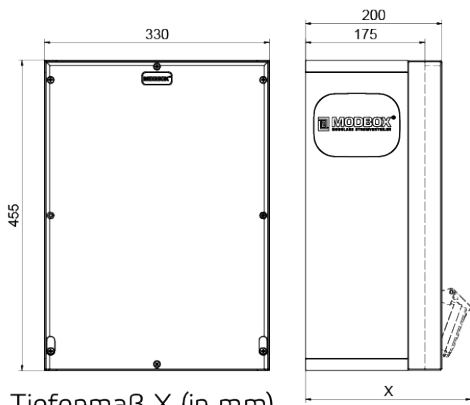

Wandverteiler Vollgummi

Artikelbeschreibung	
BALS-Art.-Nr	5403481
EAN	4024941402040
Produktgruppe	MODBOX
Gehäuse	schlagfestes, schwer entflammables Vollgummi Gehäuse, UV beständig, halogenfrei, alterungs-, temperatur, öl und säurebeständig, gute chemische Beständigkeit, Absicherungselemente angeordnet unter transparenter Rast-Betätigungsklappe
Bestückung	3 x Schutzkontaktsteckdose 16A 230V IP54 blau 1 x CEE-Steckdose 16A 400V 5p 6h IP54 IQ geneigt 1 x CEE-Steckdose 32A 400V 5p 6h IP54 IQ geneigt 1 x Datendoppeldose RJ45 CAT6a IP54 gelb mit Klappdeckel

Artikelbeschreibung	
Absicherung/Schutzmaßnahme	3 x C-Automat 16A 1p 1 x C-Automat 16A 3p 1 x C-Automat 32A 3p 1 x FI-Schalter 63/0,03A 4p allstromsensitiv Typ B
Leitungseinführung/Anschlussmöglichkeit	1 x Zählerklemmstein 5x25 mm ² / Typ: C (Schleifleitung) 1 x Bohrloch M40 oben 1 x Verschlusschraube M40 oben 2 x Verschlusschraube M20 oben 2 x Verschlusschraube M20 unten 2 x Verschlusschraube M40 unten
Zusätzliche Informationen	Anschlussfertig verdrahtet.
Vorschriften / Normen	DIN EN 61439-3
Schutzart	IP54
Gerätefarbe	Gehäuseoberteil schwarz ähnlich RAL 9017, Gehäuseunterteil schwarz ähnlich RAL 9017
Geräte-Höhe	455mm
Geräte-Breite	330mm
Geräte-Tiefe	200mm
RDF-Faktor	0.67
Nennstrom InA	63

Tiefenmaß X (in mm)

Bezeichnung	IP44	IP67
Schutzk. Steckdose	179	242
CEE 16A 3p	227	233
CEE 16A 4p	233	236
CEE 16A 5p	237	237

Bezeichnung	IP44	IP67
CEE 32A 3p / 4p	241	245
CEE 32A 5p	243	247
CEE 63A 3p / 4p / 5p	259	259