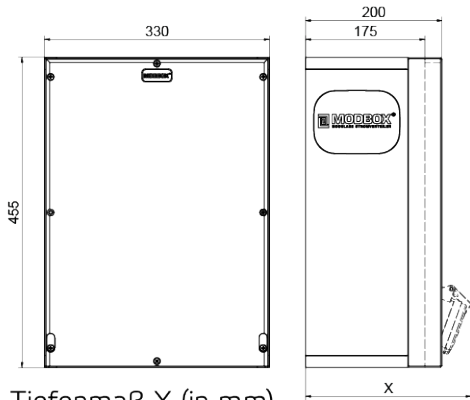

rubber - wall mounted combination units

Product description	
BALS-Prd.-Nr	5403482
EAN	4024941402057
Product category	MODBOX, MODBOX
Specification/Norm	DIN EN 61439-3, DIN EN 61439-3
Protection degree	IP67, IP67
Colour of appliance	Housing top similar black RAL 9017, Housing bottom similar black RAL 9017, Housing top similar black RAL 9017, Housing bottom similar black RAL 9017
Height	455mm, 455mm
Width	330mm, 330mm
Depth	200mm, 200mm

Product description	
RDF factor	1, 1
Rated current InA	32, 32

Tiefenmaß X (in mm)

Bezeichnung	IP44	IP67
Schutzk. Steckdose	179	242
CEE 16A 3p	227	233
CEE 16A 4p	233	236
CEE 16A 5p	237	237

Bezeichnung	IP44	IP67
CEE 32A 3p / 4p	241	245
CEE 32A 5p	243	247
CEE 63A 3p / 4p / 5p	259	259