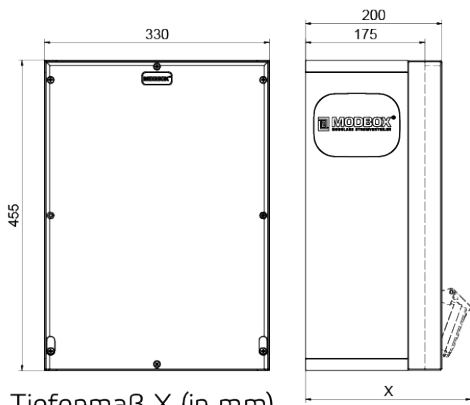

Wandverteiler Vollgummi

Artikelbeschreibung	
BALS-Art.-Nr	5403484
EAN	4024941402088
Produktgruppe	MODBOX, MODBOX
Gehäuse	schlagfestes, schwer entflammables Vollgummi Gehäuse, UV beständig, halogenfrei, alterungs-, temperatur, öl und säurebeständig, gute chemische Beständigkeit, Absicherungselemente angeordnet unter transparenter Rast-Betätigungsclappe
Bestückung	2 x Schutzkontaktsteckdose 16A 230V IP67 blau 2 x CEE-Steckdose 16A 400V 5p 6h IP67 IQ geneigt

Artikelbeschreibung	
Absicherung/Schutzmaßnahme	2 x C-Automat 16A 1p 2 x C-Automat 16A 3p 1 x FI-Schalter 40/0,03A 4p allstromsensitiv Typ B
Leitungseinführung/Anschlussmöglichkeit	1 x Zählerklemmstein 5x25 mm ² / Typ: C (Schleifleitung) 1 x Verschlusschraube M12 unten 2 x Verschlusschraube M40 unten
Zusätzliche Informationen	Anschlussfertig verdrahtet.
Vorschriften / Normen	DIN EN 61439-3, DIN EN 61439-3
Schutzart	IP67, IP67
Gerätefarbe	Gehäuseoberteil schwarz ähnlich RAL 9017, Gehäuseunterteil schwarz ähnlich RAL 9017, Gehäuseoberteil schwarz ähnlich RAL 9017, Gehäuseunterteil schwarz ähnlich RAL 9017
Geräte-Höhe	455mm, 455mm
Geräte-Breite	330mm, 330mm
Geräte-Tiefe	200mm, 200mm
RDF-Faktor	0.83, 0.83

Tiefenmaß X (in mm)

Bezeichnung	IP44	IP67
Schutzk. Steckdose	179	242
CEE 16A 3p	227	233
CEE 16A 4p	233	236
CEE 16A 5p	237	237

Bezeichnung	IP44	IP67
CEE 32A 3p / 4p	241	245
CEE 32A 5p	243	247
CEE 63A 3p / 4p / 5p	259	259