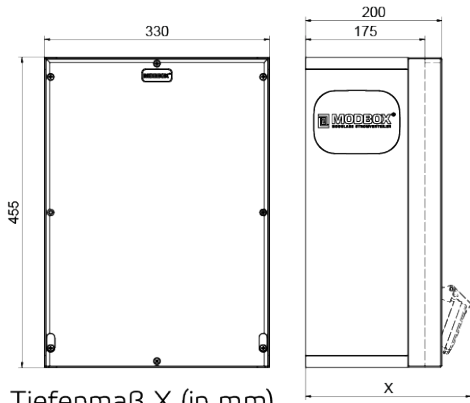

rubber - wall mounted combination units

Product description	
BALS-Prd.-Nr	5403487
EAN	4024941402101
Product category	MODBOX
Specification/Norm	DIN EN 61439-3
Protection degree	IP67
Colour of appliance	Housing top similar black RAL 9017, Housing bottom similar black RAL 9017
Height	455mm
Width	330mm
Depth	200mm

Product description	
RDF factor	0.69
Rated current InA	63

Tiefenmaß X (in mm)

Bezeichnung	IP44	IP67
Schutzk. Steckdose	179	242
CEE 16A 3p	227	233
CEE 16A 4p	233	236
CEE 16A 5p	237	237

Bezeichnung	IP44	IP67
CEE 32A 3p / 4p	241	245
CEE 32A 5p	243	247
CEE 63A 3p / 4p / 5p	259	259