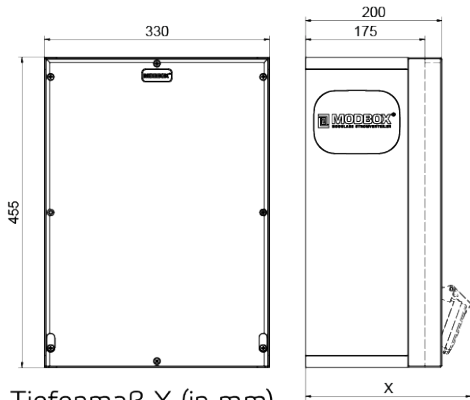

distributeur mural en caoutchouc

Description de l'article	
Référence	5403489
EAN	4024941402125
Groupe de produits	MODBOX, MODBOX
Règlements / normes	EN 61439-3, EN 61439-3
Indice de protection	IP67, IP67
Couleur de l'appareil	null, null, null, null
Hauteur de l'appareil en mm	455mm, 455mm
Largeur de l'appareil en mm	330mm, 330mm
Profondeur de l'appareil en mm	200mm, 200mm

Description de l'article

Facteur RDF	0.79, 0.79
Courant nominal InA	40, 40

Tiefenmaß X (in mm)

Bezeichnung	IP44	IP67
Schutzk. Steckdose	179	242
CEE 16A 3p	227	233
CEE 16A 4p	233	236
CEE 16A 5p	237	237

Bezeichnung	IP44	IP67
CEE 32A 3p / 4p	241	245
CEE 32A 5p	243	247
CEE 63A 3p / 4p / 5p	259	259