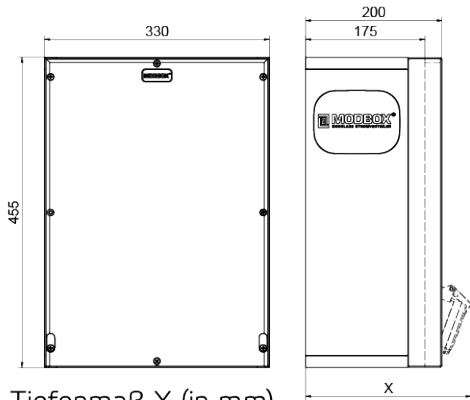

rubber - wall mounted combination units

Product description	
BALS-Prd.-Nr	5403490
EAN	4024941402132
Product category	MODBOX, MODBOX
Specification/Norm	DIN EN 61439-3, DIN EN 61439-3
Protection degree	IP54, IP54
Colour of appliance	Housing top similar black RAL 9017, Housing bottom similar black RAL 9017, Housing top similar black RAL 9017, Housing bottom similar black RAL 9017
Height	455mm, 455mm
Width	330mm, 330mm
Depth	200mm, 200mm

Product description	
RDF factor	0.78, 0.78
Rated current InA	40, 40

Tiefenmaß X (in mm)

Bezeichnung	IP44	IP67
Schutzk. Steckdose	179	242
CEE 16A 3p	227	233
CEE 16A 4p	233	236
CEE 16A 5p	237	237

Bezeichnung	IP44	IP67
CEE 32A 3p / 4p	241	245
CEE 32A 5p	243	247
CEE 63A 3p / 4p / 5p	259	259