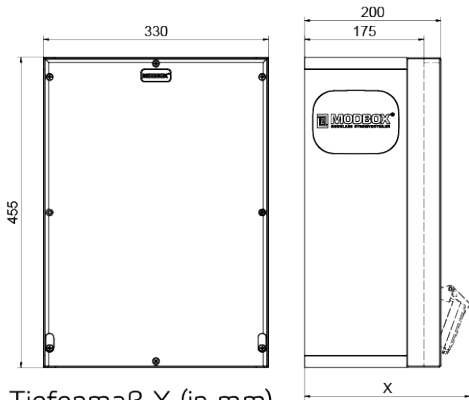

## rubber - wall mounted combination units

Product description	
BALS-Prd.-Nr	5403431
EAN	4024941400220
Product category	MODBOX, MODBOX
Specification/Norm	DIN EN 61439-3, DIN EN 61439-3
Protection degree	IP54, IP54
Colour of appliance	Housing top similar black RAL 9017, Housing bottom similar black RAL 9017, Housing top similar black RAL 9017, Housing bottom similar black RAL 9017
Height	455mm, 455mm
Width	330mm, 330mm
Depth	200mm, 200mm

Product description	
RDF factor	0.63, 0.63
Rated current InA	63, 63

Tiefenmaß X (in mm)

Bezeichnung	IP44	IP67
Schutzk. Steckdose	179	242
CEE 16A 3p	227	233
CEE 16A 4p	233	236
CEE 16A 5p	237	237

Bezeichnung	IP44	IP67
CEE 32A 3p / 4p	241	245
CEE 32A 5p	243	247
CEE 63A 3p / 4p / 5p	259	259