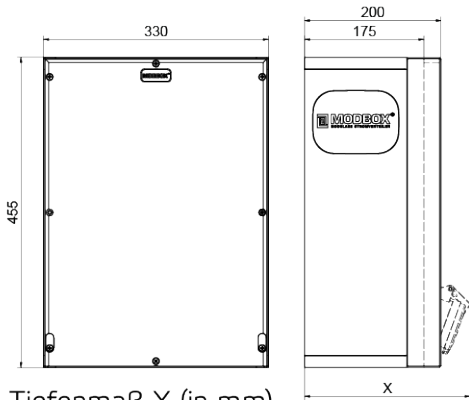

## rubber - wall mounted combination units

Product description	
BALS-Prd.-Nr	5403433
EAN	4024941400251
Product category	MODBOX, MODBOX
Specification/Norm	DIN EN 61439-3, DIN EN 61439-3
Protection degree	IP54, IP54
Colour of appliance	Housing top similar black RAL 9017, Housing bottom similar black RAL 9017, Housing top similar black RAL 9017, Housing bottom similar black RAL 9017
Height	455mm, 455mm
Width	330mm, 330mm
Depth	200mm, 200mm

**Product description**

RDF factor	1, 1
Rated current InA	40, 40

**Logistics data**

Weight/pcs	0.0 kg / Piece
Packaging	Carton
Content amount	1 ST
Length	590 mm
Width	380 mm
Height	281 mm
Weight	0.94 kg
Volume	63,000.2 ccm

Tiefenmaß X (in mm)

Bezeichnung	IP44	IP67
Schutzk. Steckdose	179	242
CEE 16A 3p	227	233
CEE 16A 4p	233	236
CEE 16A 5p	237	237

Bezeichnung	IP44	IP67
CEE 32A 3p / 4p	241	245
CEE 32A 5p	243	247
CEE 63A 3p / 4p / 5p	259	259