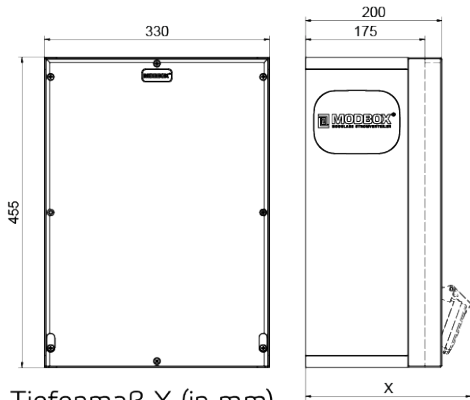

distributeur mural en caoutchouc

Description de l'article	
Référence	5403444
EAN	4024941401289
Groupe de produits	MODBOX
Règlements / normes	EN 61439-2
Indice de protection	IP54
Couleur de l'appareil	null, null
Hauteur de l'appareil en mm	455mm
Largeur de l'appareil en mm	330mm
Profondeur de l'appareil en mm	200mm

Description de l'article

Facteur RDF	0.67
Courant nominal InA	63

Tiefenmaß X (in mm)

Bezeichnung	IP44	IP67
Schutzk. Steckdose	179	242
CEE 16A 3p	227	233
CEE 16A 4p	233	236
CEE 16A 5p	237	237

Bezeichnung	IP44	IP67
CEE 32A 3p / 4p	241	245
CEE 32A 5p	243	247
CEE 63A 3p / 4p / 5p	259	259