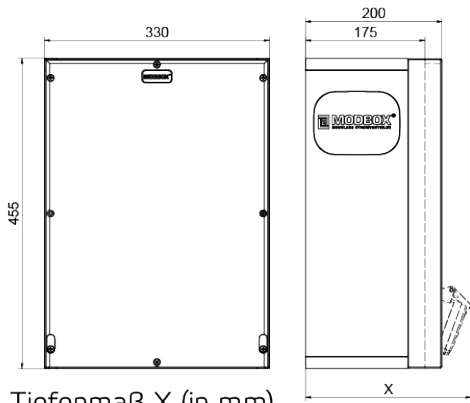

distributeur mural en caoutchouc

Description de l'article	
Référence	5403447
EAN	4024941401302
Groupe de produits	MODBOX, MODBOX
Règlements / normes	EN 61439-2, EN 61439-2
Indice de protection	IP54, IP54
Couleur de l'appareil	null, null, null, null
Hauteur de l'appareil en mm	455mm, 455mm
Largeur de l'appareil en mm	330mm, 330mm
Profondeur de l'appareil en mm	200mm, 200mm

Description de l'article

Facteur RDF

0.64, 0.64

Tiefenmaß X (in mm)

Bezeichnung	IP44	IP67
Schutzk. Steckdose	179	242
CEE 16A 3p	227	233
CEE 16A 4p	233	236
CEE 16A 5p	237	237

Bezeichnung	IP44	IP67
CEE 32A 3p / 4p	241	245
CEE 32A 5p	243	247
CEE 63A 3p / 4p / 5p	259	259