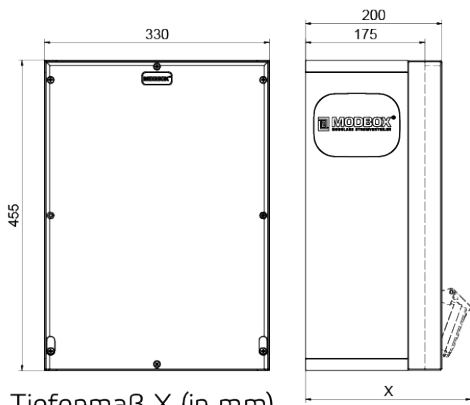

Wandverteiler Vollgummi

Artikelbeschreibung	
BALS-Art.-Nr	5403453
EAN	4024941401357
Produktgruppe	MODBOX, MODBOX
Gehäuse	schlagfestes, schwer entflammables Vollgummi Gehäuse, UV beständig, halogenfrei, alterungs-, temperatur, öl und säurebeständig, gute chemische Beständigkeit, Absicherungselemente angeordnet unter transparenter Rast-Betätigungsclappe
Bestückung	4 x Schutzkontaktsteckdose 16A 230V IP54 blau 1 x CEE-Steckdose 16A 400V 5p 6h IP54 IQ geneigt 1 x CEE-Steckdose 32A 400V 5p 6h IP54 IQ geneigt

Artikelbeschreibung	
Absicherung/Schutzmaßnahme	4 x C-Automat 16A 1p 1 x C-Automat 16A 3p 1 x C-Automat 32A 3p
Leitungseinführung/Anschlussmöglichkeit	1 x Zählerklemmstein 5x25 mm ² / Typ: C (Schleifleitung) 1 x Bohrloch M40 oben 1 x Verschlusschraube M40 oben 2 x Verschlusschraube M40 unten
Zusätzliche Informationen	Anschlussfertig verdrahtet.
Schutzart	IP54, IP54
Gerätefarbe	Gehäuseoberteil schwarz ähnlich RAL 9017, Gehäuseunterteil schwarz ähnlich RAL 9017, Gehäuseoberteil schwarz ähnlich RAL 9017, Gehäuseunterteil schwarz ähnlich RAL 9017
Geräte-Höhe	455mm, 455mm
Geräte-Breite	330mm, 330mm
Geräte-Tiefe	200mm, 200mm
RDF-Faktor	0.8, 0.8

Tiefenmaß X (in mm)

Bezeichnung	IP44	IP67
Schutzk. Steckdose	179	242
CEE 16A 3p	227	233
CEE 16A 4p	233	236
CEE 16A 5p	237	237

Bezeichnung	IP44	IP67
CEE 32A 3p / 4p	241	245
CEE 32A 5p	243	247
CEE 63A 3p / 4p / 5p	259	259