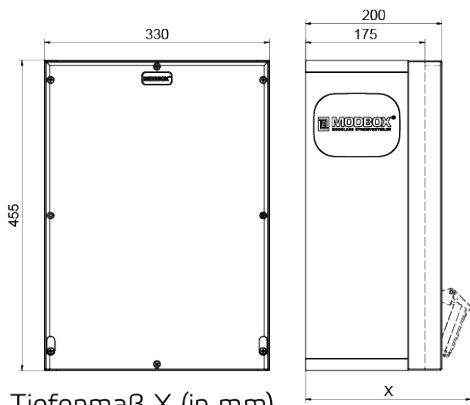

rubber - wall mounted combination units

Product description	
BALS-Prd.-Nr	5403456
EAN	4024941401470
Product category	MODBOX, MODBOX
Protection degree	IP54, IP54
Colour of appliance	Housing top similar black RAL 9017, Housing bottom similar black RAL 9017, Housing top similar black RAL 9017, Housing bottom similar black RAL 9017
Height	455mm, 455mm
Width	330mm, 330mm
Depth	200mm, 200mm
RDF factor	0.65, 0.65

Tiefenmaß X (in mm)

Bezeichnung	IP44	IP67
Schutzk. Steckdose	179	242
CEE 16A 3p	227	233
CEE 16A 4p	233	236
CEE 16A 5p	237	237

Bezeichnung	IP44	IP67
CEE 32A 3p / 4p	241	245
CEE 32A 5p	243	247
CEE 63A 3p / 4p / 5p	259	259