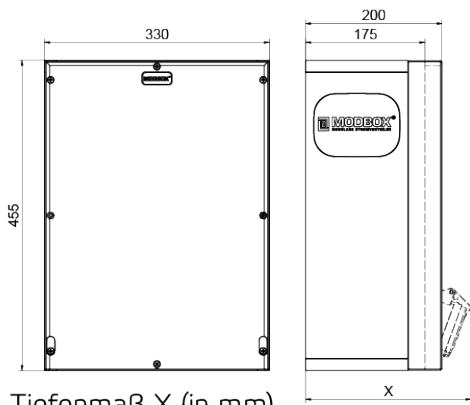

## distributeur mural en caoutchouc

Description de l'article	
Référence	5403457
EAN	4024941401494
Groupe de produits	MODBOX, MODBOX
Indice de protection	IP67, IP67
Couleur de l'appareil	null, null, null, null
Hauteur de l'appareil en mm	455mm, 455mm
Largeur de l'appareil en mm	330mm, 330mm
Profondeur de l'appareil en mm	200mm, 200mm
Facteur RDF	0.91, 0.91

Tiefenmaß X (in mm)

Bezeichnung	IP44	IP67
Schutzk. Steckdose	179	242
CEE 16A 3p	227	233
CEE 16A 4p	233	236
CEE 16A 5p	237	237

Bezeichnung	IP44	IP67
CEE 32A 3p / 4p	241	245
CEE 32A 5p	243	247
CEE 63A 3p / 4p / 5p	259	259