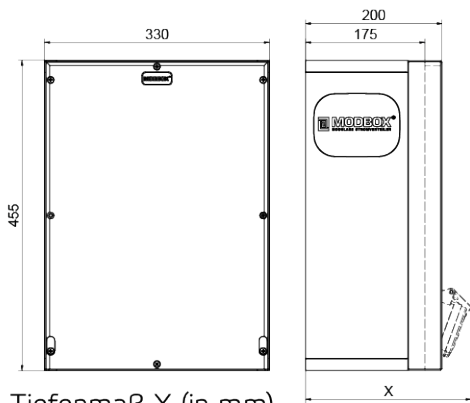

rubber - wall mounted combination units

Product description	
BALS-Prd.-Nr	5403458
EAN	4024941401524
Product category	MODBOX
Protection degree	IP67
Colour of appliance	Housing top similar black RAL 9017, Housing bottom similar black RAL 9017
Height	455mm
Width	330mm
Depth	200mm
RDF factor	0.82

Product description	
Rated current InA	32

Logistics data	
Weight/pcs	14.559 kg / Piece
Packaging	Carton
Content amount	1 ST
Length	320 mm
Width	346 mm
Height	511 mm
Weight	15.269 kg
Volume	56,577.92 ccm

Tiefenmaß X (in mm)

Bezeichnung	IP44	IP67
Schutzk. Steckdose	179	242
CEE 16A 3p	227	233
CEE 16A 4p	233	236
CEE 16A 5p	237	237

Bezeichnung	IP44	IP67
CEE 32A 3p / 4p	241	245
CEE 32A 5p	243	247
CEE 63A 3p / 4p / 5p	259	259