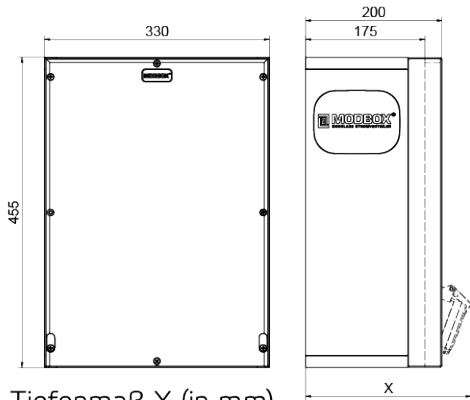

rubber - wall mounted combination units

Product description	
BALS-Prd.-Nr	5403460
EAN	4024941401623
Product category	MODBOX, MODBOX
Specification/Norm	DIN EN 61439-3, DIN EN 61439-3
Protection degree	IP67, IP67
Colour of appliance	Housing top similar black RAL 9017, Housing bottom similar black RAL 9017, Housing top similar black RAL 9017, Housing bottom similar black RAL 9017
Height	455mm, 455mm
Width	330mm, 330mm
Depth	200mm, 200mm

Product description	
RDF factor	0.76, 0.76
Rated current InA	40, 40

Tiefenmaß X (in mm)

Bezeichnung	IP44	IP67
Schutzk. Steckdose	179	242
CEE 16A 3p	227	233
CEE 16A 4p	233	236
CEE 16A 5p	237	237

Bezeichnung	IP44	IP67
CEE 32A 3p / 4p	241	245
CEE 32A 5p	243	247
CEE 63A 3p / 4p / 5p	259	259