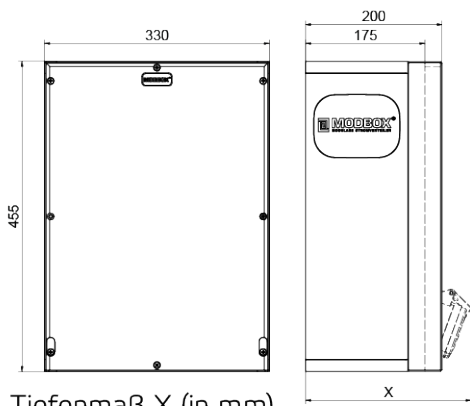

## Wandverteiler Vollgummi

Artikelbeschreibung	
BALS-Art.-Nr	5403461
EAN	4024941401647
Produktgruppe	MODBOX, MODBOX
Gehäuse	schlagfestes, schwer entflammables Vollgummi Gehäuse, UV beständig, halogenfrei, alterungs-, temperatur, öl und säurebeständig, gute chemische Beständigkeit, Absicherungselemente angeordnet unter transparenter Rast-Betätigungsclappe
Bestückung	2 x Schutzkontaktsteckdose 16A 230V IP68 blau 1 x CEE-Steckdose 16A 400V 5p 6h IP67 IQ geneigt 1 x CEE-Steckdose 32A 400V 5p 6h IP67 IQ geneigt

Artikelbeschreibung	
Absicherung/Schutzmaßnahme	2 x C-Automat 16A 1p 1 x C-Automat 16A 3p 1 x C-Automat 32A 3p 1 x FI-Schalter 40/0,03A 4p Typ A
Leitungseinführung/Anschlussmöglichkeit	1 x Zählerklemmstein 5x25 mm <sup>2</sup> / Typ: C (Schleifleitung) 1 x Verschlusschraube M12 unten 2 x Verschlusschraube M40 unten
Zusätzliche Informationen	Anschlussfertig verdrahtet.
Schutzart	IP67, IP67
Gerätefarbe	Gehäuseoberteil schwarz ähnlich RAL 9017, Gehäuseunterteil schwarz ähnlich RAL 9017, Gehäuseoberteil schwarz ähnlich RAL 9017, Gehäuseunterteil schwarz ähnlich RAL 9017
Geräte-Höhe	455mm, 455mm
Geräte-Breite	330mm, 330mm
Geräte-Tiefe	200mm, 200mm
RDF-Faktor	0.71, 0.71
Nennstrom InA	40, 40

Logistikdaten	
Einzelgewicht	15.076 kg / Stück
Verpackungsart	Karton
Inhaltsmenge	1 ST
Länge	590 mm

Logistikdaten	
Breite	380 mm
Höhe	281 mm
Gewicht	16.016 kg
Volumen	63'000.2 ccm

Tiefenmaß X (in mm)

Bezeichnung	IP44	IP67
Schutzk. Steckdose	179	242
CEE 16A 3p	227	233
CEE 16A 4p	233	236
CEE 16A 5p	237	237