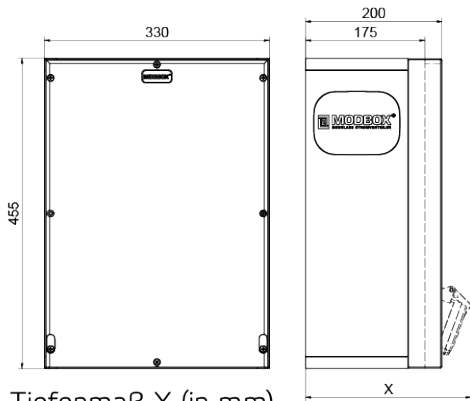

distributeur mural en caoutchouc

Description de l'article	
Référence	5403464
EAN	4024941401654
Groupe de produits	MODBOX, MODBOX
Indice de protection	IP67, IP67
Couleur de l'appareil	null, null, null, null
Hauteur de l'appareil en mm	455mm, 455mm
Largeur de l'appareil en mm	330mm, 330mm
Profondeur de l'appareil en mm	200mm, 200mm
Facteur RDF	0.64, 0.64

Description de l'article

Courant nominal InA

63, 63

Tiefenmaß X (in mm)

Bezeichnung	IP44	IP67
Schutzk. Steckdose	179	242
CEE 16A 3p	227	233
CEE 16A 4p	233	236
CEE 16A 5p	237	237

Bezeichnung	IP44	IP67
CEE 32A 3p / 4p	241	245
CEE 32A 5p	243	247
CEE 63A 3p / 4p / 5p	259	259