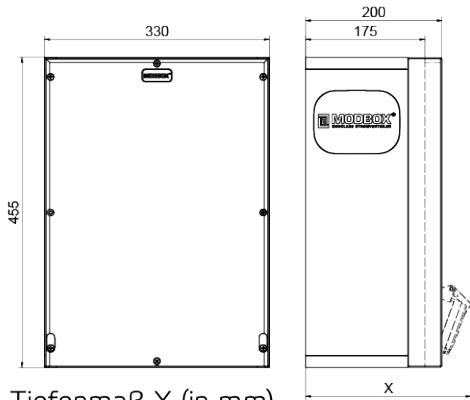

## distributeur mural en caoutchouc

| Description de l'article       |                        |
|--------------------------------|------------------------|
| Référence                      | 5403466                |
| EAN                            | 4024941401722          |
| Groupe de produits             | MODBOX, MODBOX         |
| Règlements / normes            | EN 61439-3, EN 61439-3 |
| Indice de protection           | IP54, IP54             |
| Couleur de l'appareil          | null, null, null, null |
| Hauteur de l'appareil en mm    | 455mm, 455mm           |
| Largeur de l'appareil en mm    | 330mm, 330mm           |
| Profondeur de l'appareil en mm | 200mm, 200mm           |

**Description de l'article**

|                     |            |
|---------------------|------------|
| Facteur RDF         | 0.75, 0.75 |
| Courant nominal InA | 40, 40     |

Tiefenmaß X (in mm)

| Bezeichnung        | IP44 | IP67 |
|--------------------|------|------|
| Schutzk. Steckdose | 179  | 242  |
| CEE 16A 3p         | 227  | 233  |
| CEE 16A 4p         | 233  | 236  |
| CEE 16A 5p         | 237  | 237  |