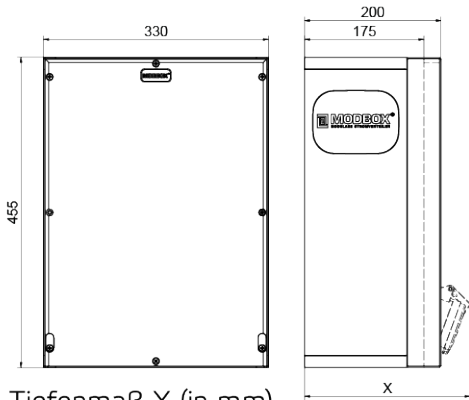

rubber - wall mounted combination units

Product description	
BALS-Prd.-Nr	5403467
EAN	4024941401739
Product category	MODBOX, MODBOX
Specification/Norm	DIN EN 61439-3, DIN EN 61439-3
Protection degree	IP54, IP54
Colour of appliance	Housing top similar black RAL 9017, Housing bottom similar black RAL 9017, Housing top similar black RAL 9017, Housing bottom similar black RAL 9017
Height	455mm, 455mm
Width	330mm, 330mm
Depth	200mm, 200mm

Product description

RDF factor	0.78, 0.78
Rated current InA	40, 40

Tiefenmaß X (in mm)

Bezeichnung	IP44	IP67
Schutzk. Steckdose	179	242
CEE 16A 3p	227	233
CEE 16A 4p	233	236
CEE 16A 5p	237	237

Bezeichnung	IP44	IP67
CEE 32A 3p / 4p	241	245
CEE 32A 5p	243	247
CEE 63A 3p / 4p / 5p	259	259