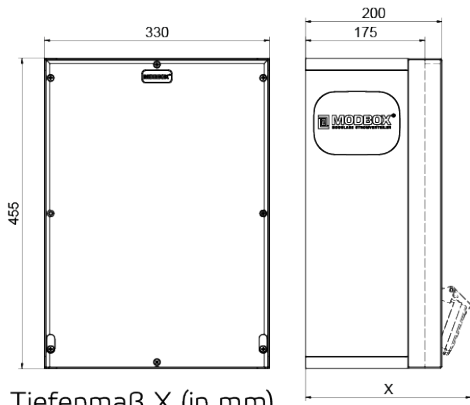

# Wandverteiler Vollgummi

Artikelbeschreibung	
BALS-Art.-Nr	5403470
EAN	4024941401807
Produktgruppe	MODBOX, MODBOX
Gehäuse	schlagfestes, schwer entflammables Vollgummi Gehäuse, UV beständig, halogenfrei, alterungs-, temperatur, öl und säurebeständig, gute chemische Beständigkeit, Absicherungselemente angeordnet unter transparenter Rast-Betätigungsclappe
Bestückung	3 x Schutzkontaktsteckdose 16A 230V IP54 blau 2 x CEE-Steckdose 16A 400V 5p 6h IP54 IQ geneigt

Artikelbeschreibung	
Absicherung/Schutzmaßnahme	3 x C-Automat 16A 1p 2 x C-Automat 16A 3p 1 x FI-Schalter 40/0,03A 4p allstromsensitiv Typ B
Leitungseinführung/Anschlussmöglichkeit	1 x Zählerklemmstein 5x25 mm <sup>2</sup> / Typ: C (Schleifleitung) 1 x Bohrloch M40 oben 1 x Verschlusschraube M40 oben 2 x Verschlusschraube M40 unten
Zusätzliche Informationen	Anschlussfertig verdrahtet.
Vorschriften / Normen	DIN EN 61439-3, DIN EN 61439-3
Schutzart	IP54, IP54
Gerätefarbe	Gehäuseoberteil schwarz ähnlich RAL 9017, Gehäuseunterteil schwarz ähnlich RAL 9017, Gehäuseoberteil schwarz ähnlich RAL 9017, Gehäuseunterteil schwarz ähnlich RAL 9017
Geräte-Höhe	455mm, 455mm
Geräte-Breite	330mm, 330mm
Geräte-Tiefe	200mm, 200mm
RDF-Faktor	0.79, 0.79
Nennstrom InA	40, 40

Tiefenmaß X (in mm)

Bezeichnung	IP44	IP67
Schutzk. Steckdose	179	242
CEE 16A 3p	227	233
CEE 16A 4p	233	236
CEE 16A 5p	237	237

Bezeichnung	IP44	IP67
CEE 32A 3p / 4p	241	245
CEE 32A 5p	243	247
CEE 63A 3p / 4p / 5p	259	259