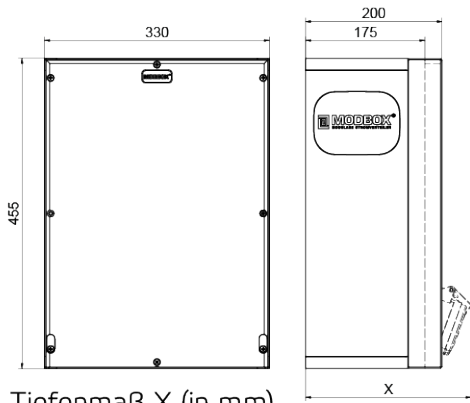

## Wandverteiler Vollgummi

Artikelbeschreibung	
BALS-Art.-Nr	5403472
EAN	4024941401777
Produktgruppe	MODBOX, MODBOX
Gehäuse	schlagfestes, schwer entflammables Vollgummi Gehäuse, UV beständig, halogenfrei, alterungs-, temperatur, öl und säurebeständig, gute chemische Beständigkeit, Absicherungselemente angeordnet unter transparenter Rast-Betätigungsclappe
Bestückung	3 x Schutzkontaktsteckdose 16A 230V IP54 blau 2 x CEE-Steckdose 32A 400V 5p 6h IP54 IQ geneigt

Artikelbeschreibung	
Absicherung/Schutzmaßnahme	3 x C-Automat 16A 1p 2 x C-Automat 32A 3p 1 x FI-Schalter 63/0,03A 4p allstromsensitiv Typ B
Leitungseinführung/Anschlussmöglichkeit	1 x Zählerklemmstein 5x25 mm <sup>2</sup> / Typ: C (Schleifleitung) 1 x Bohrloch M40 oben 1 x Verschlusschraube M40 oben 2 x Verschlusschraube M40 unten
Zusätzliche Informationen	Anschlussfertig verdrahtet.
Vorschriften / Normen	DIN EN 61439-3, DIN EN 61439-3
Schutzart	IP54, IP54
Gerätefarbe	Gehäuseoberteil schwarz ähnlich RAL 9017, Gehäuseunterteil schwarz ähnlich RAL 9017, Gehäuseoberteil schwarz ähnlich RAL 9017, Gehäuseunterteil schwarz ähnlich RAL 9017
Geräte-Höhe	455mm, 455mm
Geräte-Breite	330mm, 330mm
Geräte-Tiefe	200mm, 200mm
RDF-Faktor	0.64, 0.64
Nennstrom InA	63, 63

Tiefenmaß X (in mm)

Bezeichnung	IP44	IP67
Schutzk. Steckdose	179	242
CEE 16A 3p	227	233
CEE 16A 4p	233	236
CEE 16A 5p	237	237

Bezeichnung	IP44	IP67
CEE 32A 3p / 4p	241	245
CEE 32A 5p	243	247
CEE 63A 3p / 4p / 5p	259	259