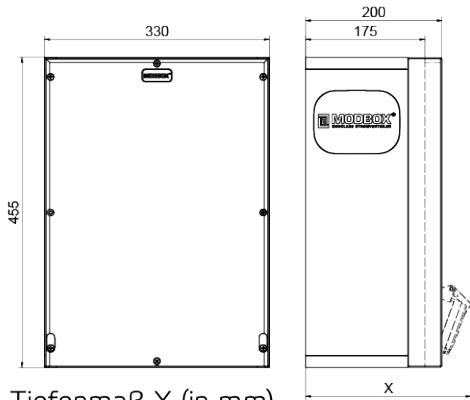

distributeur mural en caoutchouc

Description de l'article	
Référence	5403475
EAN	4024941401784
Groupe de produits	MODBOX, MODBOX
Règlements / normes	EN 61439-3, EN 61439-3
Indice de protection	IP54, IP54
Couleur de l'appareil	null, null, null, null
Hauteur de l'appareil en mm	455mm, 455mm
Largeur de l'appareil en mm	330mm, 330mm
Profondeur de l'appareil en mm	200mm, 200mm

Description de l'article

Facteur RDF	1, 1
Courant nominal InA	40, 40

Tiefenmaß X (in mm)

Bezeichnung	IP44	IP67
Schutzk. Steckdose	179	242
CEE 16A 3p	227	233
CEE 16A 4p	233	236
CEE 16A 5p	237	237

Bezeichnung	IP44	IP67
CEE 32A 3p / 4p	241	245
CEE 32A 5p	243	247
CEE 63A 3p / 4p / 5p	259	259